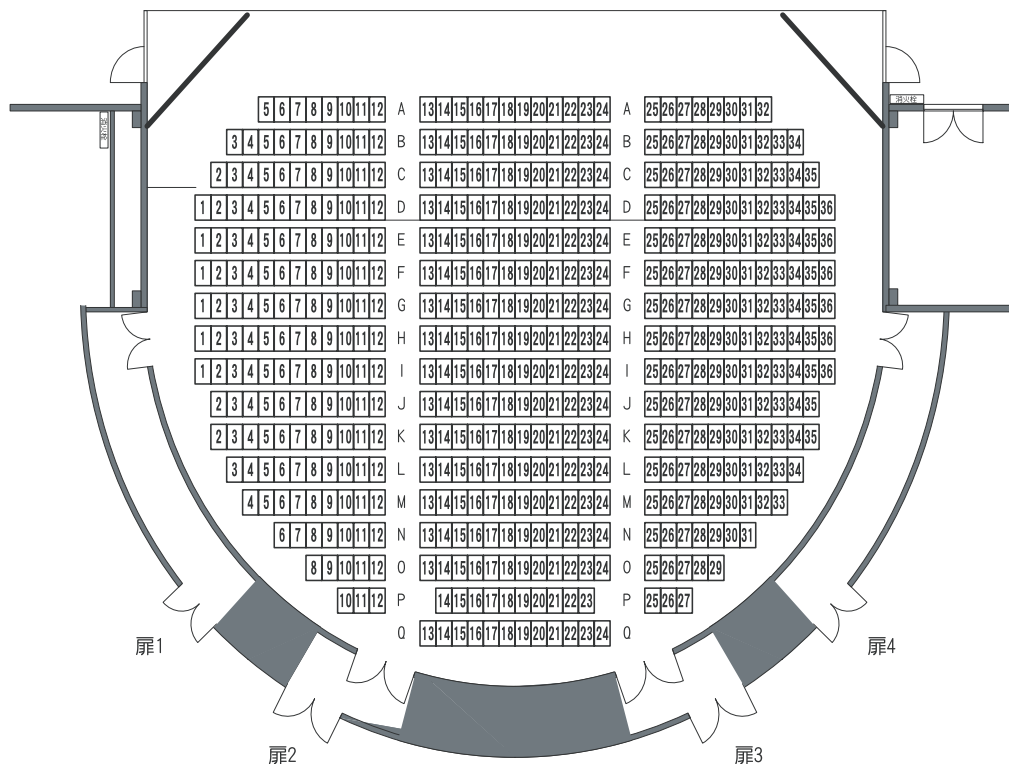

舞台

客席1階
516席

客席2階
101席

客席3階
129席